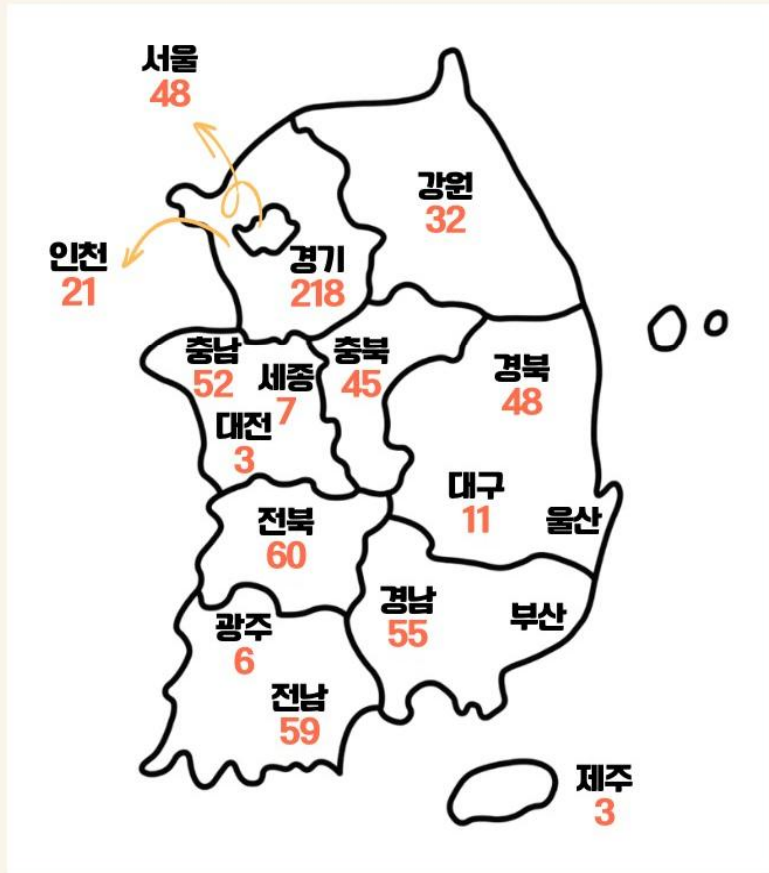

2026 유아임용 임용TO 확정공고

유아리 유아

10월 강의 안내 총정리 및 실전 동형 모의고사

1

3주(20시간)
10월 11일 개강 ~ 10월 25일 종

2

11일 : 총정리
18일, 25일 : 모의고사

3